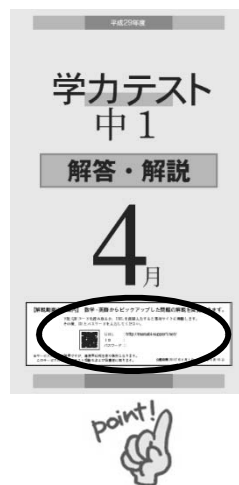

育伸社「学力テスト」解説動画配信スケジュール

テスト月	配信期間
4月	4/1(土) ~ 5/31(水)
5月	5/1(月) ~ 6/30(金)
6月	6/1(木) ~ 7/31(月)
7月	7/1(土) ~ 8/31(木)
8月	8/1(火) ~ 10/31(火)
9月	9/1(金) ~ 10/31(火)
10月	10/1(日) ~ 11/30(木)
11月	11/1(水) ~ 12/26(火)
12月	12/1(金) ~ 1/31(水)
1月	12/26(火) ~ 2/29(木)
2月	2/1(木) ~ 3/31(日)

数学・英語からピックアップした問題の解説を閲覧できます。

(対象：中1～中3)

【閲覧方法】

- ①「学力テスト」解答解説の表紙のQRコードを読み取るか、記載のURLにアクセス
- ②解答解説の表紙に書いてあるIDとパスワードでログイン
- ③動画を選んで見る

【解説動画のご利用条件】

1. 解説動画に該当する月・学年の学力テストをご購入いただくことがご利用条件になります。
2. 解説動画の閲覧はテストご実施後とします。閲覧者は本テスト購入の学習塾、受験者および保護者とし、専用サイトのURL・ID・パスワードが第三者へ流出しないようにご配慮をお願いいたします。