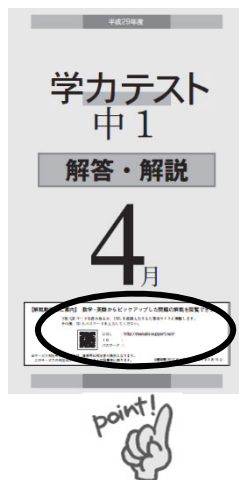

育伸社「学力テスト」解説動画配信スケジュール

テスト月	配信期間
4月	4/1(金) ~ 5/31(火)
5月	5/1(日) ~ 6/30(木)
6月	6/1(水) ~ 7/31(日)
7月	7/1(金) ~ 8/31(水)
8月	8/1(月) ~ 10/31(月)
9月	9/1(木) ~ 10/31(月)
10月	10/1(土) ~ 11/30(水)
11月	11/1(火) ~ 12/26(月)
12月	12/1(木) ~ 1/31(火)
1月	12/26(月) ~ 2/28(火)
2月	2/1(水) ~ 3/31(金)

数学・英語からピックアップした問題の解説を閲覧できます。

(対象：中1～中3)

【閲覧方法】

- ①「学力テスト」解答解説の表紙のQRコードを読み取るか、記載のURLにアクセス
- ②解答解説の表紙に書いてあるIDとパスワードでログイン
- ③動画を選んで見る

【解説動画のご利用条件】

1. 解説動画に該当する月・学年の学力テストをご購入いただくことがご利用条件になります。
2. 解説動画の閲覧はテストご実施後とします。閲覧者は本テスト購入の学習塾、受験者および保護者とし、専用サイトのURL・ID・パスワードが第三者へ流出しないようにご配慮をお願いいたします。