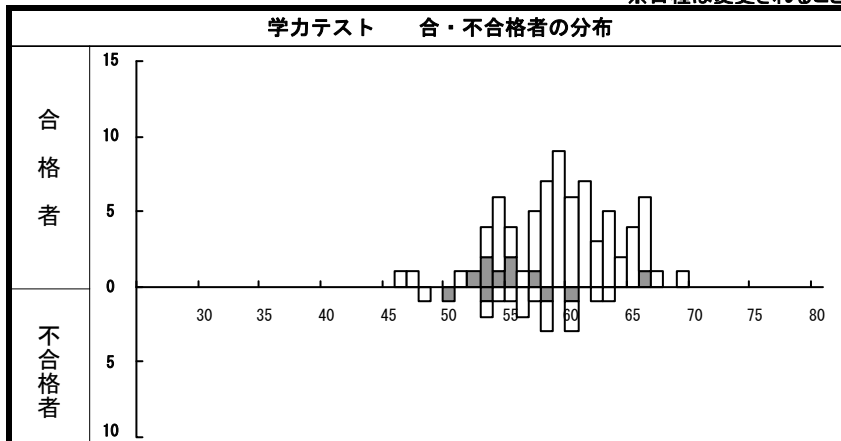

A 高校 進学 c

135 - 9991

【学園祭】 9/17・18, 見学一可(予約不要)

【体育祭】 9/20・21, 見学一不可

【説明相談会】 [入試説明会]10/2(日)10/23(日)11/6(日) 10:00～, 11/19(土)11/26(土) 14:00～ 予約不要 [学校説明会]7/21(木)～8/30(火)の火・木・土 10:00～ 要予約

※日程は変更されることがあります。必ず訪問前に学校へ確認してください。