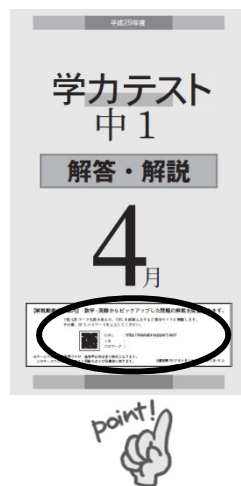

育伸社「学力テスト」解説動画配信スケジュール

テスト月	配信期間
4月	4/1(月) ~ 5/31(金)
5月	5/1(水) ~ 6/30(日)
6月	6/1(土) ~ 7/31(水)
7月	7/1(月) ~ 8/31(土)
8月	8/1(木) ~ 10/31(木)
9月	9/1(日) ~ 10/31(木)
10月	10/1(火) ~ 11/30(土)
11月	11/1(金) ~ 12/26(木)
12月	12/1(日) ~ 1/31(金)
1月	12/26(木) ~ 2/28(金)
2月	2/1(土) ~ 3/31(月)

数学・英語からピックアップした問題の解説を閲覧できます。
(対象：中1～中3)

【閲覧方法】

- ①「学力テスト」解答解説の表紙のQRコードを読み取るか、記載のURLにアクセス
- ②解答解説の表紙に書いてあるIDとパスワードでログイン
- ③動画を選んで見る

【解説動画のご利用条件】

1. 解説動画に該当する月・学年の学力テストをご購入いただくことがご利用条件になります。
2. 解説動画の閲覧はテストご実施後とします。閲覧者は本テスト購入の学習塾、受験者および保護者とし、専用サイトのURL・ID・パスワードが第三者へ流出しないようにご配慮をお願いいたします。